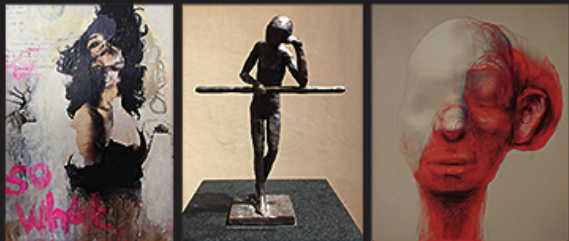

PERSÖNLICHE EINLADUNG / PERSONAL INVITATION

WK & ARTISTS PRESENT
WWW.INSTAGRAM.COM/WK_ARTISTS/

INNER SECRETS

MIXED MEDIA & SCULPTURES
JAYA SUBERG · GEORG WACHBERG
MATHIAS NIKOLAUS

+ RESIDENT ARTIST COLLECTION

JUAN BARQUERO · MICHAEL KOROTSCHENKO · EDEN LLOVIO · JIMMY NWANNE
SCHMITT-SCHROLLBACH · ANDY TECLES · LAUREEN WARRINGTON · JAMES ZUCCO

VERNISSAGE · SA 23.10.2021 · 17:00 UHR

AUSSTELLUNG VOM 23.10.2021 BIS 31.01.2022